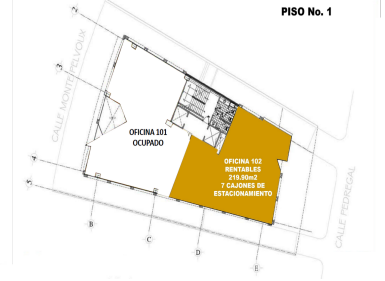

DATOS DEL VENDEDOR

Nombre: contacto@bierain.com

Teléfono:5536764801

¡ENCONTRAMOS EL LUGAR PERFECTO PARA TI!

www.pinmx.com