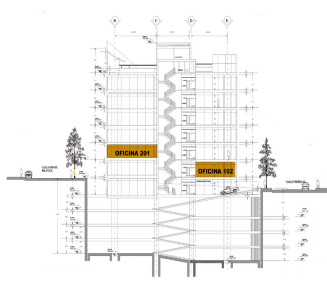

DATOS DEL VENDEDOR

Nombre: contacto@bierain.com

Teléfono:5536764801

¡ENCONTRAMOS EL LUGAR PERFECTO PARA TI!

www.pinmx.com