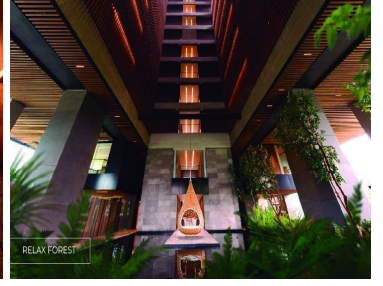

¡ENCONTRAMOS EL LUGAR PERFECTO PARA TI!