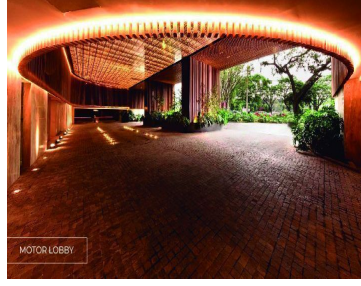

### COMENTARIOS DEL VENDEDOR

Increíbles departamentos de lujo al sur de la ciudad Contamos con increíbles departamentos en Origina pedregal, todavía contamos con entrega inmediata de algunos departamentos en la torre 1. Origina Pedregal está ubicado en la mejor zona al sur de la CDMX, fue diseñado por el despacho Sordo Madaleno Arquitectos, siendo un proyecto vanguardista que busca reinventar la amplitud y la eficiencia de espacios con dos exclusivas torres con departamentos que van desde los 88 m2 hasta los 450 m2 de 1 a 4 recámaras. desde los \$7,967,180 hasta los \$34,017,731 mxn. EasyBroker ID: EB-MS9085

# ¡ENCONTRAMOS EL LUGAR PERFECTO PARA TI!

MEZZANINE

MEZZANINE
El Coworking 200 m <sup>2</sup>
El Spa 200 m <sup>2</sup>
El Club 200 m <sup>2</sup>
El Bar 200 m <sup>2</sup>
El Lounge 200 m <sup>2</sup>
El Ballroom 200 m <sup>2</sup>
El Fire Pit 200 m <sup>2</sup>
El Grill Zone 200 m <sup>2</sup>
El Comedor 200 m <sup>2</sup>
El Jardín 200 m <sup>2</sup>
El Huerto 200 m <sup>2</sup>
El Pabellón 200 m <sup>2</sup>
El Solárium 200 m <sup>2</sup>