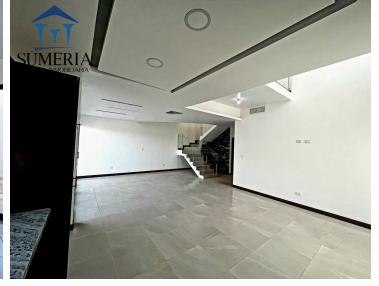

¡ENCONTRAMOS EL LUGAR PERFECTO PARA TI!

www.pinmx.com