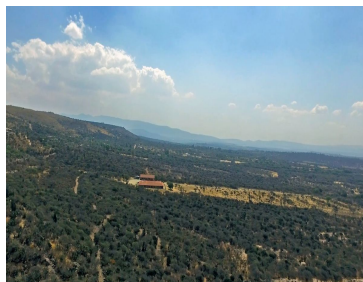

DATOS DEL VENDEDOR

Nombre: info@silviasanches-realestate

Télefono:+524151533805

¡ENCONTRAMOS EL LUGAR PERFECTO PARA TI!

www.pinmx.com