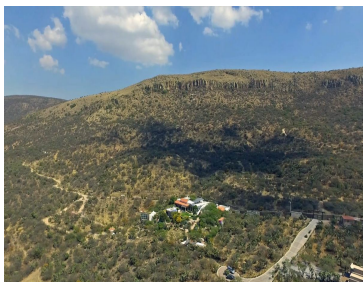

DATOS DEL VENDEDOR

Nombre: info@silviasanches-realestate

Télefono:+524151533805

¡ENCONTRAMOS EL LUGAR PERFECTO PARA TI!

www.pinmx.com