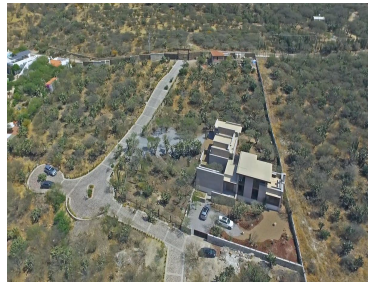

DATOS DEL VENDEDOR

Nombre: info@silviasanches-realestate

Télefono:+524151533805

¡ENCONTRAMOS EL LUGAR PERFECTO PARA TI!

www.pinmx.com