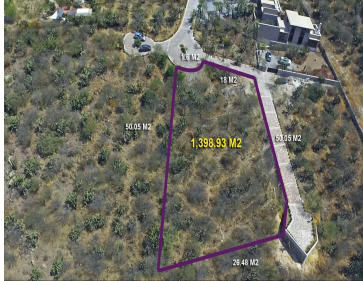

DATOS DEL VENDEDOR

Nombre: info@silviasanches-realestate

Télefono:+524151533805

¡ENCONTRAMOS EL LUGAR PERFECTO PARA TI!

www.pinmx.com