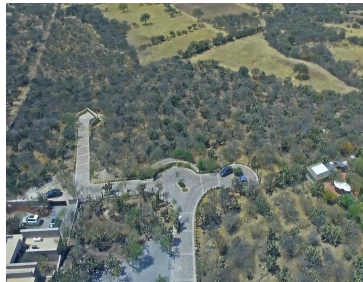

DATOS DEL VENDEDOR

Nombre: info@silviasanches-realestate

Télefono:+524151533805

¡ENCONTRAMOS EL LUGAR PERFECTO PARA TI!

www.pinmx.com