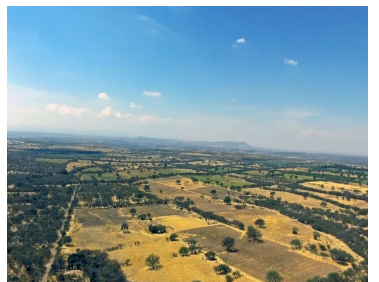

DATOS DEL VENDEDOR

Nombre: info@silviasanches-realestate

Télefono:+524151533805

¡ENCONTRAMOS EL LUGAR PERFECTO PARA TI!

www.pinmx.com