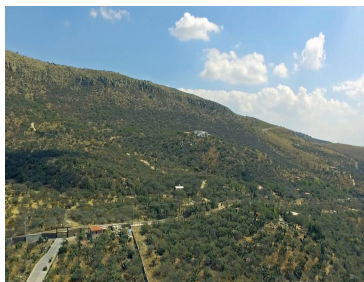

DATOS DEL VENDEDOR

Nombre: info@silviasanches-realestate

Télefono:+524151533805

¡ENCONTRAMOS EL LUGAR PERFECTO PARA TI!

www.pinmx.com