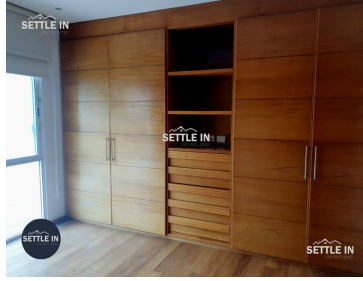

¡ENCONTRAMOS EL LUGAR PERFECTO PARA TI!

www.pinmx.com