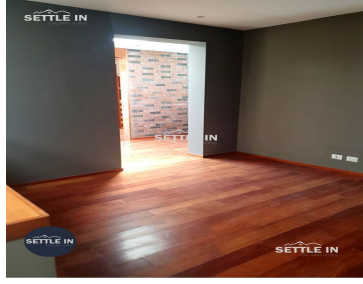

¡ENCONTRAMOS EL LUGAR PERFECTO PARA TI!

www.pinmx.com