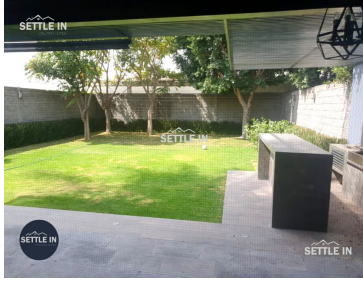

¡ENCONTRAMOS EL LUGAR PERFECTO PARA TI!

www.pinmx.com