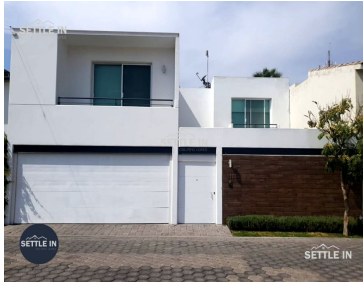

¡ENCONTRAMOS EL LUGAR PERFECTO PARA TI!

www.pinmx.com