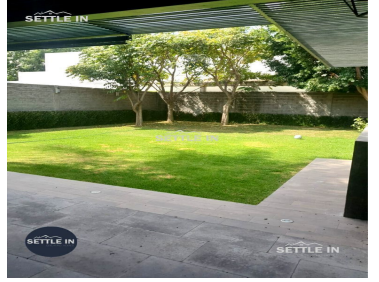

¡ENCONTRAMOS EL LUGAR PERFECTO PARA TI!

www.pinmx.com