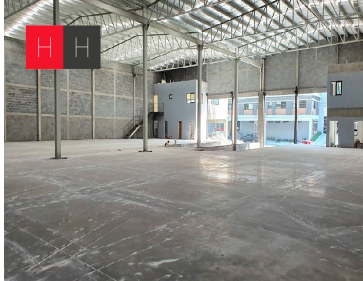

DATOS DEL VENDEDOR

Nombre: info@househunter.mx

Teléfono: 81 82982525

¡ENCONTRAMOS EL LUGAR PERFECTO PARA TI!

www.pinmx.com