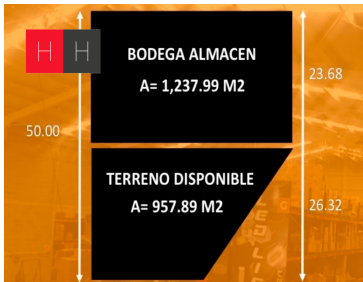

DATOS DEL VENDEDOR

Nombre: info@househunter.mx

Teléfono: 81 82982525

¡ENCONTRAMOS EL LUGAR PERFECTO PARA TI!

www.pinmx.com