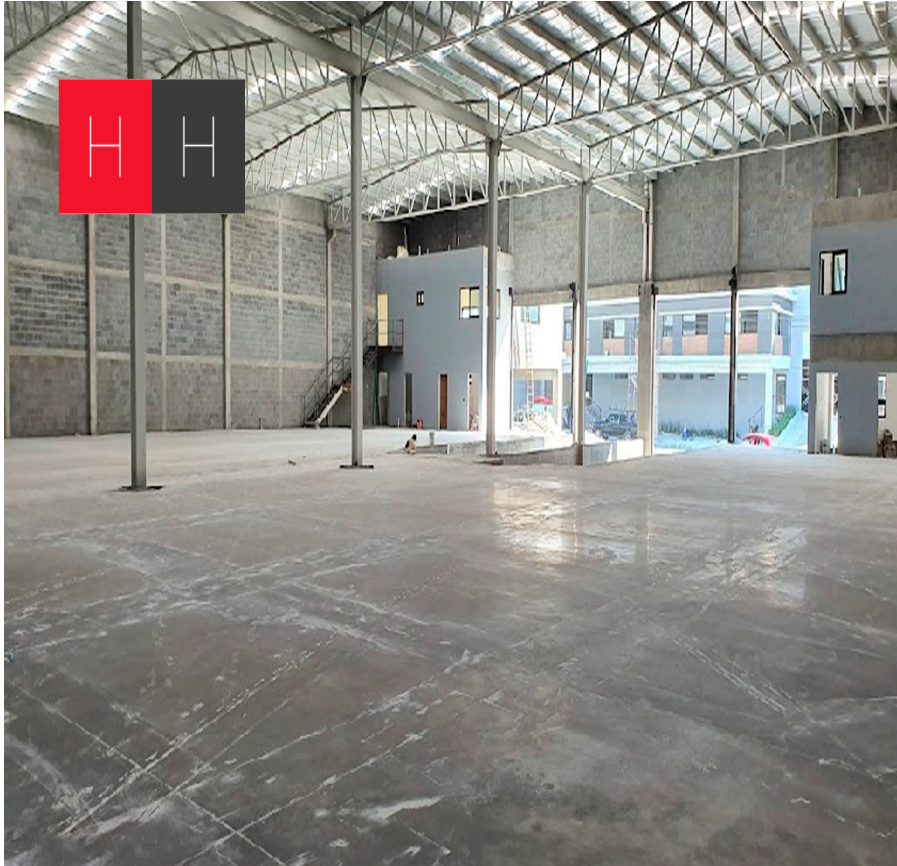

¡ENCONTRAMOS EL LUGAR PERFECTO PARA TI!

Código:
25940

$ 14,000,000.00 MXN

¡ENCONTRAMOS EL LUGAR PERFECTO PARA TI!

Bodega Industrial en venta Parque 300, Santa Catarina al Poniente de Monterrey

Calle: Parque 300 Col: Parque 300,
Santa Catarina, Nuevo León

COMENTARIOS DEL VENDEDOR

Bodega Industrial en venta Parque 300, Santa Catarina al Poniente de Monterrey Bodega industrial terminada -Acceso controlado 24/7 -Dentro de Parque industrial - Con piso reforzado - Buena Iluminación con lámparas y láminas traslúcidas - Altura de 12 metros - Desagüe y canales independientes - Excelente ubicación con vías rápidas a la zona metropolitana - Bodega de Almacén, lista para operar y potencial a seguir ampliando - Superficie de terreno total de 2,195.88 mts con 1,237.99 mts de construcción. 957.90 mts para expandirse "Esta es una de las varias opciones que tenemos para ti. Somos una agencia de bienes raíces especializada en la venta y renta de vivienda residencial, te brindamos un servicio personalizado y de alta calidad. Si necesitas ayuda para comprar o rentar, contáctanos y uno de nuestros asesores te atenderá.". EasyBroker ID: EB-MT8161

0 0 1237.00 10