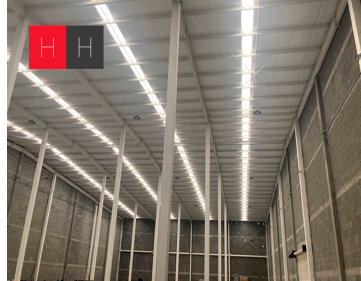

DATOS DEL VENDEDOR

Nombre: info@househunter.mx

Teléfono: 81 82982525

¡ENCONTRAMOS EL LUGAR PERFECTO PARA TI!

www.pinmx.com