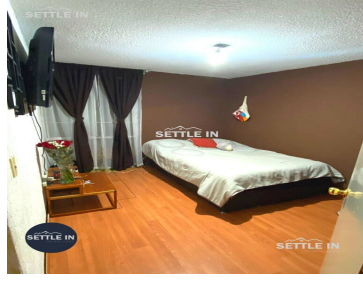

¡ENCONTRAMOS EL LUGAR PERFECTO PARA TI!

www.pinmx.com