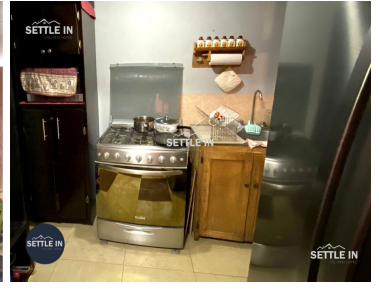

¡ENCONTRAMOS EL LUGAR PERFECTO PARA TI!

www.pinmx.com