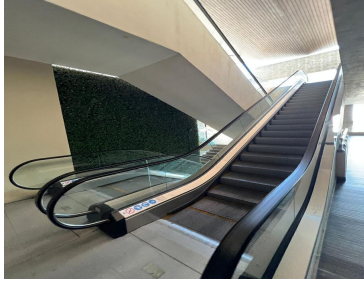

¡ENCONTRAMOS EL LUGAR PERFECTO PARA TI!

www.pinmx.com