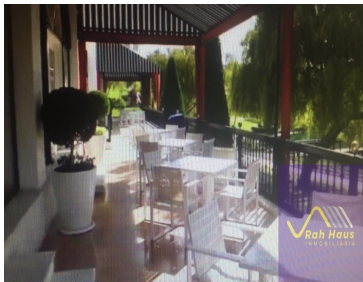

DATOS DEL VENDEDOR

Nombre: rah.haus.inmobiliaria@gmail.

Télefono:5591054864

¡ENCONTRAMOS EL LUGAR PERFECTO PARA TI!

www.pinmx.com