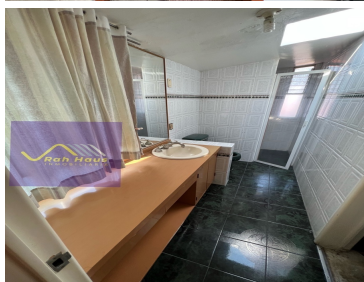

DATOS DEL VENDEDOR

Nombre: rah.haus.inmobiliaria@gmail.

Télefono:5591054864

¡ENCONTRAMOS EL LUGAR PERFECTO PARA TI!