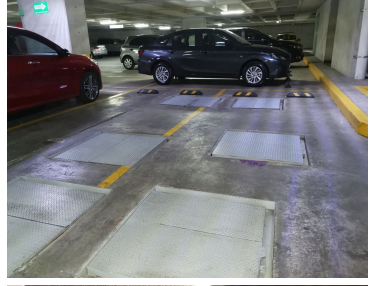

¡ENCONTRAMOS EL LUGAR PERFECTO PARA TI!

www.pinmx.com