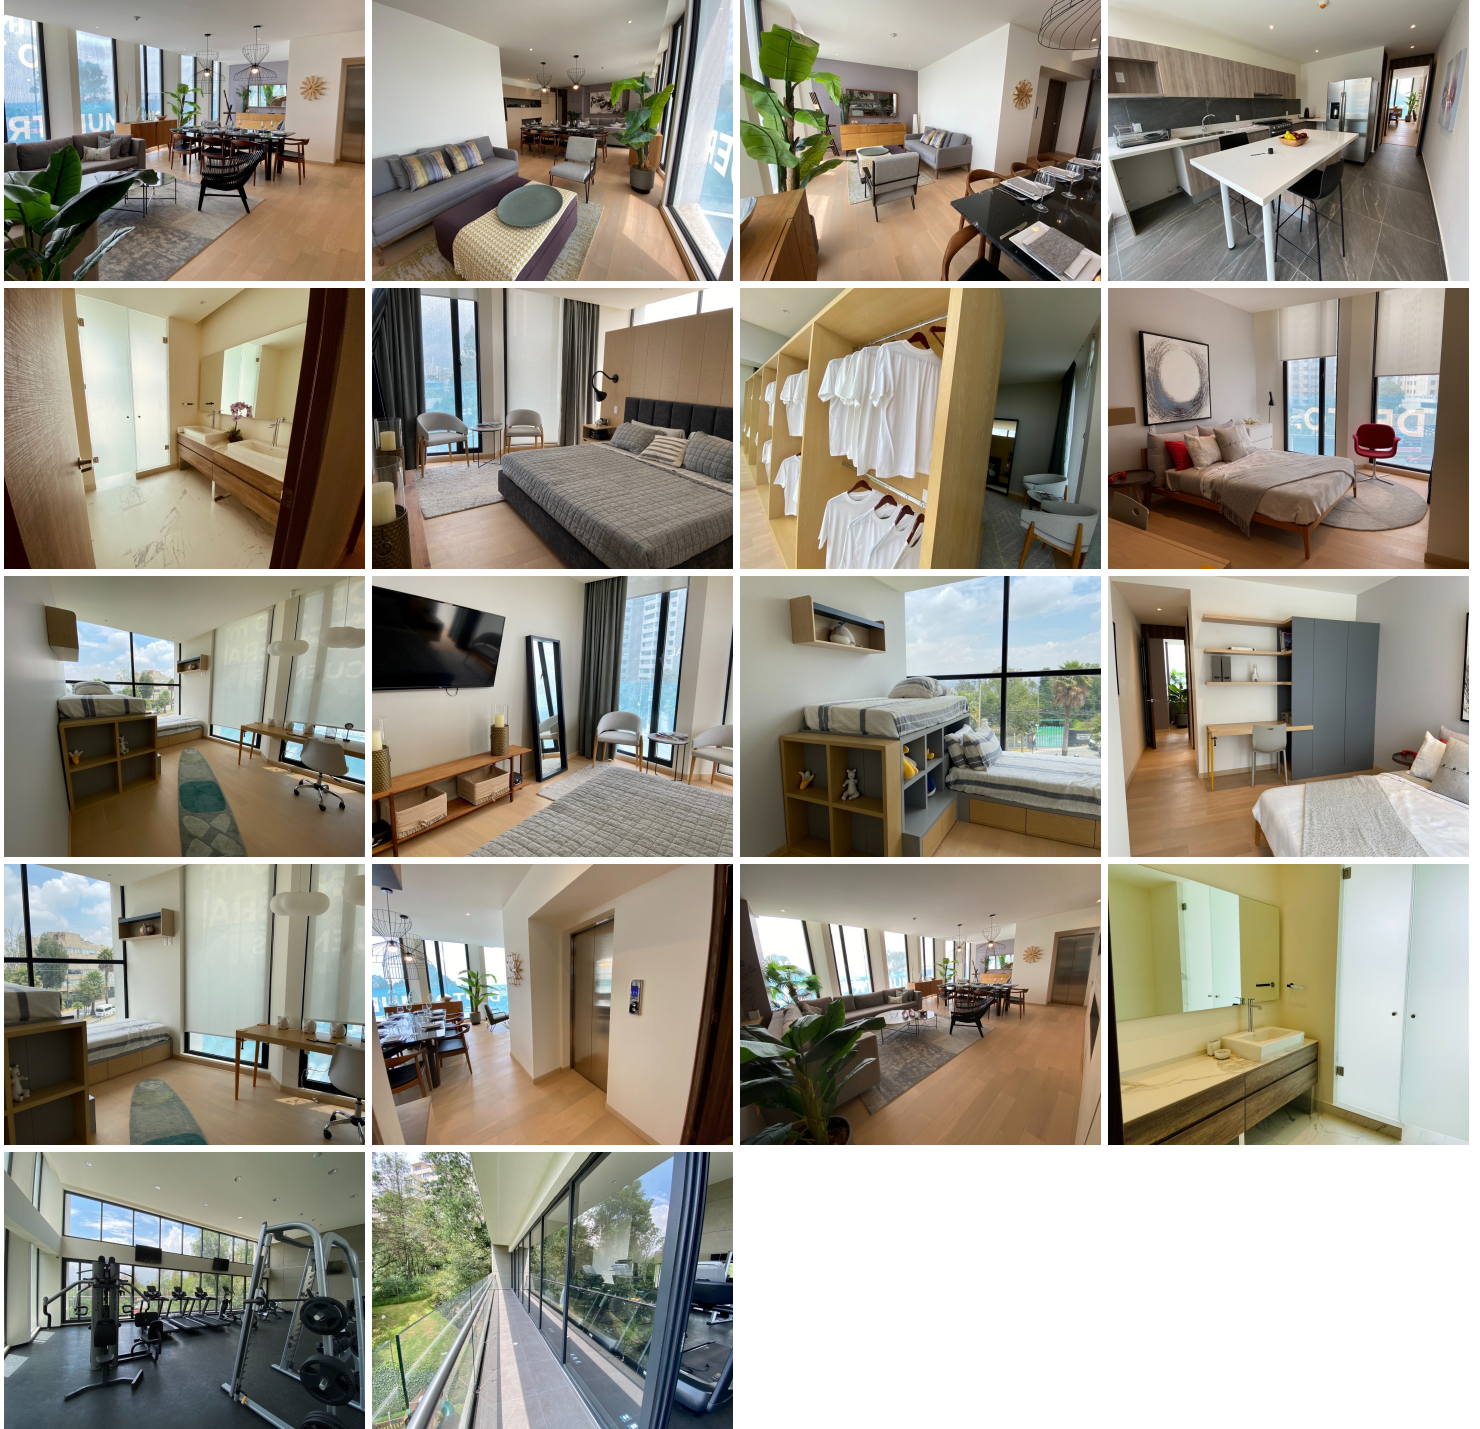

DATOS DEL VENDEDOR

Nombre: boutiqueinmobiliariamx@gmail.com

Teléfono: 5535587491

¡ENCONTRAMOS EL LUGAR PERFECTO PARA TI!

www.pinmx.com