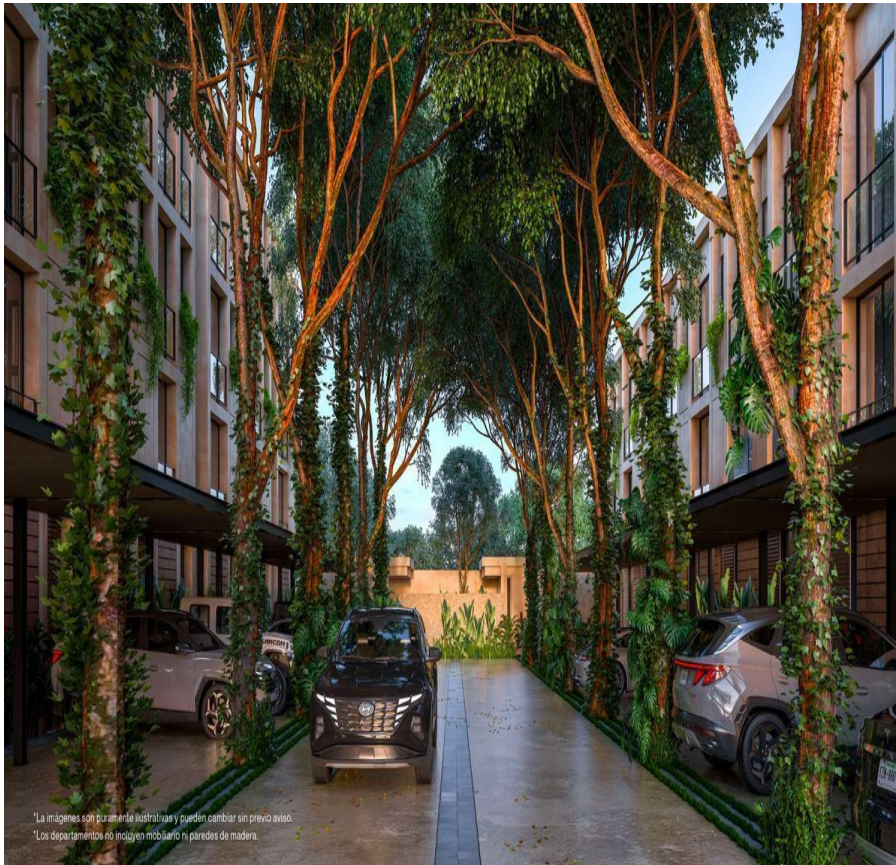

¡ENCONTRAMOS EL LUGAR PERFECTO PARA TI!

Código:
25725

$ 2,625,000.00 MXN

¡ENCONTRAMOS EL LUGAR PERFECTO PARA TI!

Departamento en venta, Preventa Merida Yucatan

Calle: Col: Santa Gertrudis Copo,
Mérida, Yucatán

COMENTARIOS DEL VENDEDOR

BAURA 38 Departamentos ubicados en Santa Gertrudis Copó. Ubicado en una zona de accesos rápidos y conectividad a las mejores plazas, restaurantes, universidades y hospitales de prestigio DISTRIBUIDO EN DOS TORRES DE 3 Y 4 NIVELES. AMENIDADES Elevador en Torre B Salón Social - Para 20 personas con piscina y baños Terraza - Sport Bar Zona de Picnic Área de usos múltiples Pet Park Cajones de estacionamiento para visitas Caseta de Vigilancia con bodega. MODELOS DE DEPARTAMENTOS 1 recámara 1.5 baños (57m2) agotado 2 recámaras 2.5 baños (76-79m2) 3 recámaras 3.5 baños (116-121 m2) Todos los departamentos en PB cuentan con piscina y jardín. 1er, 2do y 3er nivel con balcón. Equipamiento: Parrilla eléctrica, gavetas inferiores y superiores en cocina, closets vestidos, cancel fijo de cristal templado en baños, gaveteros inferiores en baños. Formas de pago aceptadas: Banco y recurso propio Solicita más Información!

*Disponibilidad y precios sujetos a cambios sin previo aviso. ***La imágenes son puramente ilustrativas y pueden cambiar sin previo aviso.

*Los departamentos no incluyen mobiliario ni paredes de madera. EasyBroker ID: EB-MU1876

2 2 90.00 1