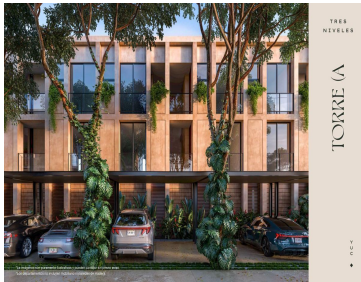

DATOS DEL VENDEDOR

Nombre: magaly@arumarealestate.com

Teléfono: 9994470331

¡ENCONTRAMOS EL LUGAR PERFECTO PARA TI!

BAJAX

MODELO B
2 Recámaras
78-79 M²

- 2 recámaras
- 2.5 baños
- Sala Comedor
- Área de Servicios

Todos los departamentos en PB cuentan con piscina y jardín.
1er y 2do nivel con balcon.

PLANTA BAJA

1er y 2do NIVEL

BAJAX

MODELO C
3 Recámaras
118-122 M²

- 3 recámaras
- Closet Vestidor
- 3.5 baños
- Sala Comedor
- Área de Servicios

Todos los departamentos en PB cuentan con piscina y jardín.
1er, 2do y 3er nivel con balcon.

PLANTA BAJA

OTROS NIVELES

BAJAX

MODELO D
3 Recámaras
112-122 M²

- 3 recámaras
- Closet Vestidor
- 3.5 baños
- Sala Comedor
- Área de Servicios

Todos los departamentos en PB cuentan con piscina y jardín.
1er, 2do y 3er nivel con balcon.

PLANTA BAJA

OTROS NIVELES

BAJAX

AMENIDADES

- Elevador en Torre B
- Salón Social PARA COFFEE con piscina y baños
- Terraza - Sport Bar
- Zona de Picnic
- Área de usos múltiples
- Pet Park
- Cajones de estacionamiento
- Caseta de Vigilancia CON ROBOTICA

Equipamientos y generales.

- Acabados de interiores en todos los ambientes
- Piso de cerámica en todos los departamentos
- Zonas de ventilación de Cross en interiores
- Paredes de concreto en todas las áreas de estacionamiento y en áreas de uso común
- Muebles de madera de Eucalipto
- Cerámica en todas las áreas de baños
- Piso de cerámica en todas las áreas de recepción
- Piso de cerámica en todas las áreas de recepción y en áreas de uso común
- Filtros de agua en todas las áreas de recepción y en áreas de uso común
- Aire acondicionado
- Filtros de agua en todas las áreas de recepción y en áreas de uso común
- Baños en todas las áreas de recepción y en áreas de uso común
- Baños en todas las áreas de recepción y en áreas de uso común

VISTA DE 360°

ESCANEA EL CODIGO Q RAZ (CLICK)

Mérida, Yucatán

Es la oportunidad de vivir en una de las mejores ciudades de la república. Mérida es considerada una zona con gran potencial y crecimiento.

BAJAX

CUATRO NIVELES

TORRE B

Esquema de Pagos

PLANTA	ARRAIGO	ENGANCHE	SALDO
PB			
1ra	$20,000	20% del valor	Saldo a corto plazo
2da			
3ra			

PREGUNTA POR LAS PROMOCIONES VIGENTES

¡Aproveche la oportunidad de ser uno de los primeros propietarios beneficiarios de esta promoción residencial!

FECHA DE ENTREGA
Diciembre 2024

www.pinmx.com