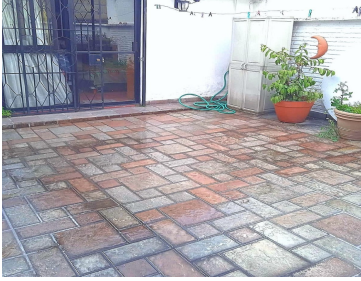

¡ENCONTRAMOS EL LUGAR PERFECTO PARA TI!

www.pinmx.com