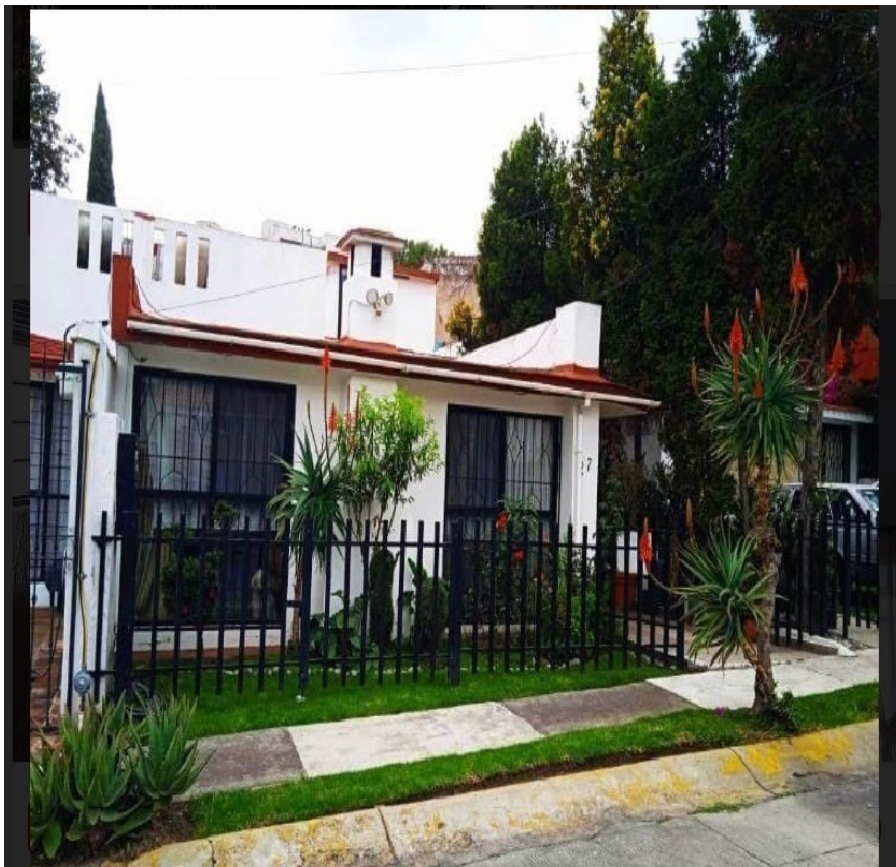

¡ENCONTRAMOS EL LUGAR PERFECTO PARA TI!

Código:
25724

\$ 5,300,000.00 MXN

¡ENCONTRAMOS EL LUGAR PERFECTO PARA TI!

Casa de una planta jardines de Satélite

Calle: Col: Jardines de Satélite,
Naucalpan de Juárez, México

COMENTARIOS DEL VENDEDOR

Casa en venta de construida en una planta , consta de sala, comedor, cocina , desayunador, estudio, sala de televisión, 4 recámaras, dos Baños completos, patio , área de lavado y vigilancia , excelente ubicación y plusvalía. EasyBroker ID: EB-MU1595