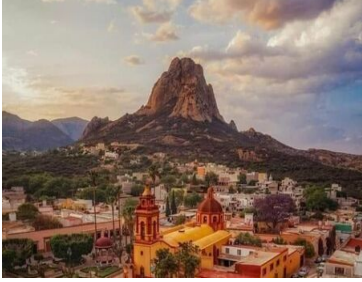

¡ENCONTRAMOS EL LUGAR PERFECTO PARA TI!

www.pinmx.com