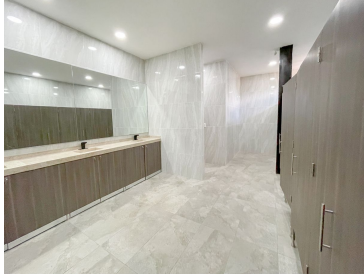

¡ENCONTRAMOS EL LUGAR PERFECTO PARA TI!

www.pinmex.com