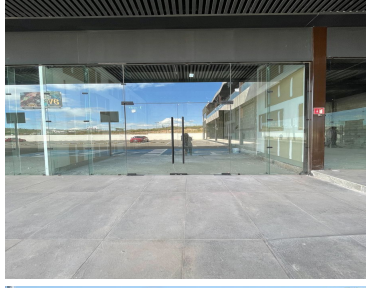

¡ENCONTRAMOS EL LUGAR PERFECTO PARA TI!

www.pinmex.com