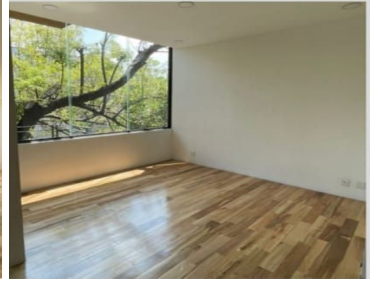

¡ENCONTRAMOS EL LUGAR PERFECTO PARA TI!

www.pinmx.com