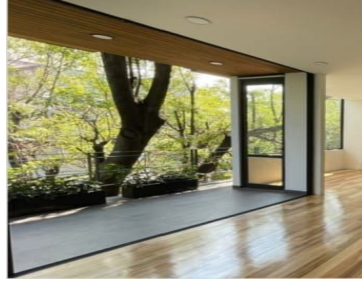

¡ENCONTRAMOS EL LUGAR PERFECTO PARA TI!

www.pinmx.com