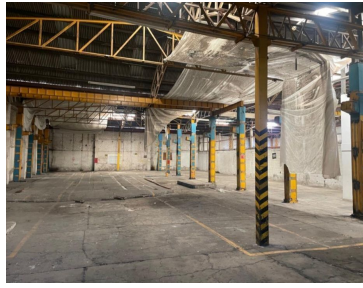

www.pinmx.com