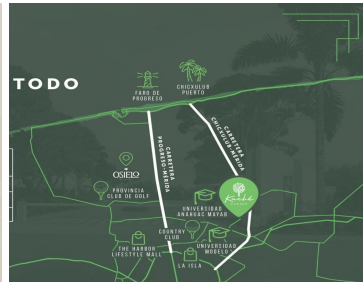

DATOS DEL VENDEDOR

Nombre: info@ecyucatan.com

Télefono:9993433737

¡ENCONTRAMOS EL LUGAR PERFECTO PARA TI!

CERCA DE TODO

CHICKMULUB PUERTO	10 MIN
LA ISLA	10 MIN
U. ANAHUAC	12 MIN
OSIELO	13 MIN