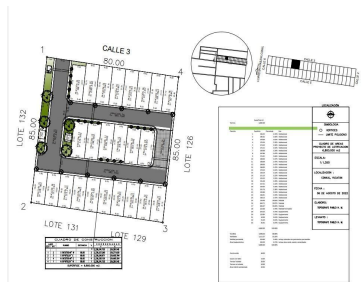

### COMENTARIOS DEL VENDEDOR

Desarrollo de lotes residenciales en en una superficie de 6,800 m2 en la zona de mayor plusvalía al norte de la ciudad de Mérida, cercano a universidades, centros comerciales, a 10 minutos de Mérida y de los puertos de la costa yucateca y del parque tecnológico del bienestar, entre otros. MEDIDAS Terrenos desde 144 m2 hasta 180 m2 Precio \$4,345.00 m2 AMENIDADES Áreas infantiles con terraza semitechada Área de terraza techada con asador grill Piscina Parque lineal con áreas de descanso. SERVICIOS Agua Electrificación de baja tensión subterránea Alumbrado público Guarniciones y banquetas Sistema de tratamiento de aguas negras Mobiliario urbano Nomenclatura de calles Cuota de mantenimiento de \$5.50x m2 FORMA DE PAGO Enganche 10% Apartado \$5,000.00 Descuentos por pronto pago del 3% Financiamiento directo hasta 36 meses sin intereses Escrituración inmediata Disponibilidad Diciembre 2024 Solicita mayores informes. EasyBroker ID: EB-MH6064

# DATOS DEL VENDEDOR

Nombre: info@ecyucatan.com

Télefono:9993433737

¡ENCONTRAMOS EL LUGAR PERFECTO PARA TI!

**CERCA DE TODO**

CHICKMULUB PUERTO	10 MIN
LA ISLA	10 MIN
U. ANAHUAC	12 MIN
OSIELO	13 MIN

[www.pinmx.com](http://www.pinmx.com)