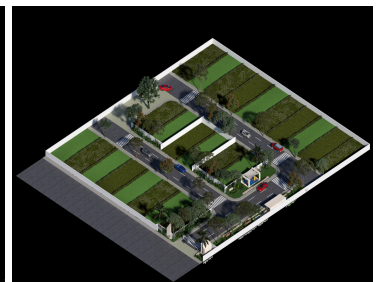

www.pinmx.com