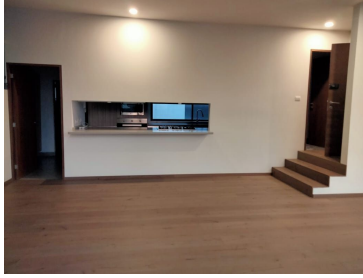

¡ENCONTRAMOS EL LUGAR PERFECTO PARA TI!

www.pinmx.com