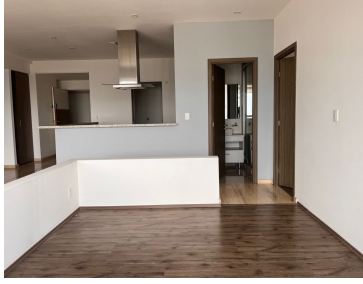

¡ENCONTRAMOS EL LUGAR PERFECTO PARA TI!

www.pinmx.com