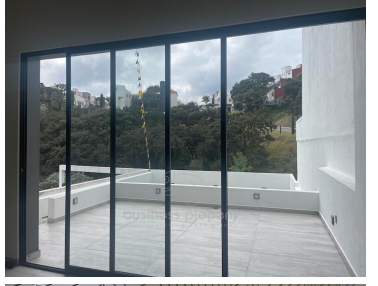

¡ENCONTRAMOS EL LUGAR PERFECTO PARA TI!

www.pinmx.com