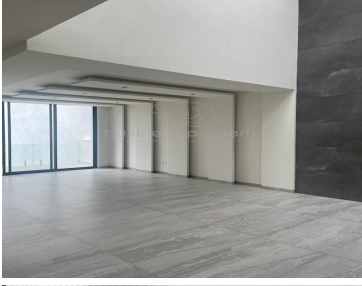

¡ENCONTRAMOS EL LUGAR PERFECTO PARA TI!

www.pinmx.com