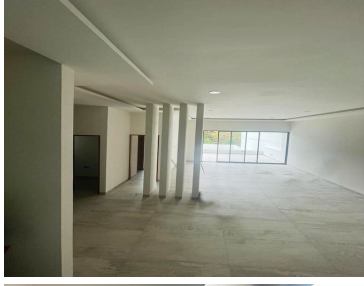

¡ENCONTRAMOS EL LUGAR PERFECTO PARA TI!

www.pinmx.com