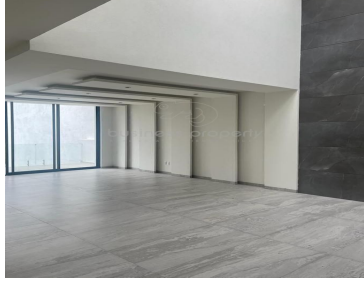

¡ENCONTRAMOS EL LUGAR PERFECTO PARA TI!

www.pinmx.com