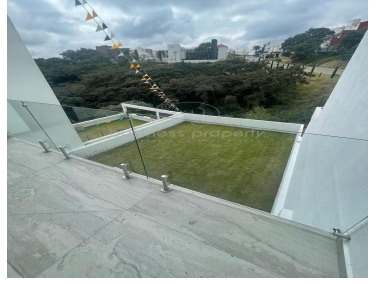

¡ENCONTRAMOS EL LUGAR PERFECTO PARA TI!

www.pinmx.com