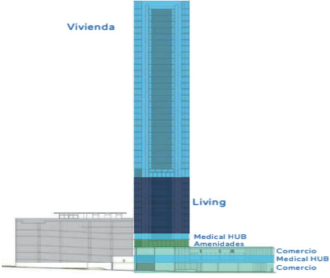

¡ENCONTRAMOS EL LUGAR PERFECTO PARA TI!

Planta Medical Hub - Nivel 02

www.pinnmx.com