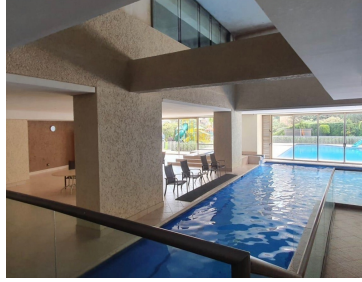

¡ENCONTRAMOS EL LUGAR PERFECTO PARA TI!

www.pinmx.com