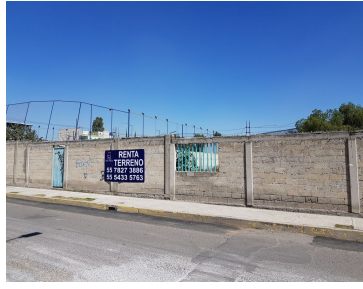

¡ENCONTRAMOS EL LUGAR PERFECTO PARA TI!

www.pinmx.com