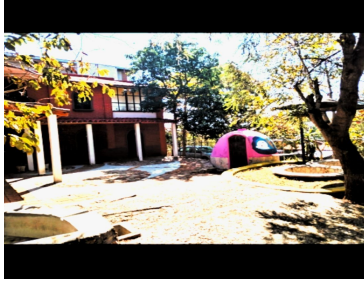

¡ENCONTRAMOS EL LUGAR PERFECTO PARA TI!

www.pinmx.com