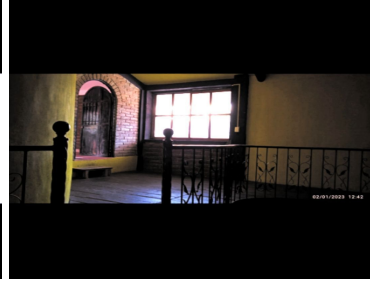

¡ENCONTRAMOS EL LUGAR PERFECTO PARA TI!

www.pinmx.com