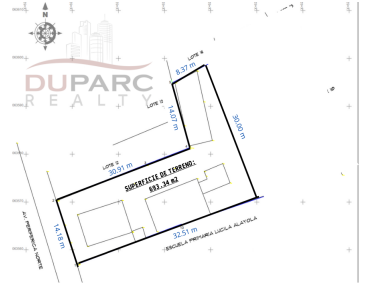

www.pinmx.com