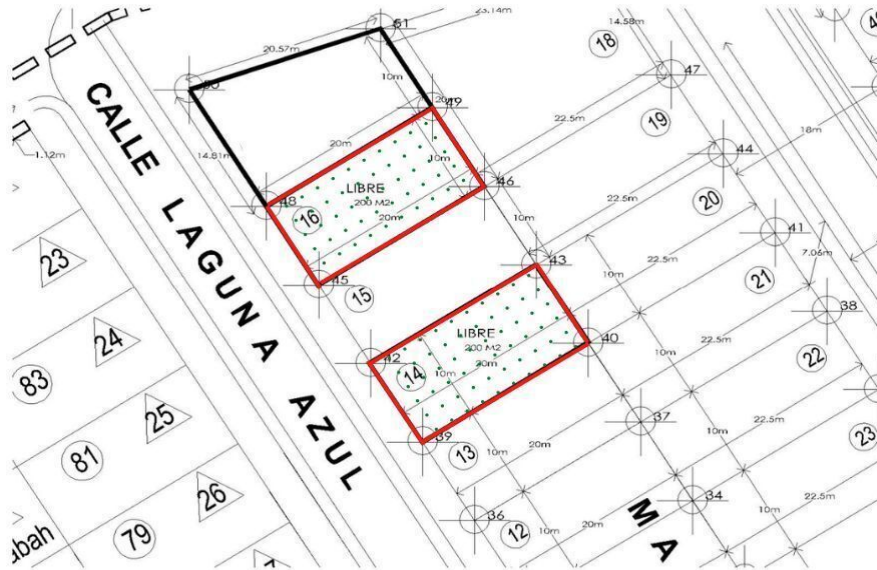

¡ENCONTRAMOS EL LUGAR PERFECTO PARA TI!

Código:
25524

\$ 1,050,000.00 MXN

¡ENCONTRAMOS EL LUGAR PERFECTO PARA TI!

Terreno en Venta en Calle Laguna Azul, Residencial del Lago, Carmen, Camp.
Calle: Calle Laguna Azul **Col:** Residencial del Lago,
Carmen, Campeche

COMENTARIOS DEL VENDEDOR

Terreno en Venta en Residencial del Lago, Ciudad del Carmen, Campeche. UBICACIÓN: Calle Laguna Azul, Fraccionamiento Residencial del Lago, Ciudad del Carmen, Campeche. REFERENCIAS: Cerca de Plaza Palmiras, Bodega Aurrera, Oficinas Pemex km 4.5, escuelas, Bancomer Lagos. CARACTERÍSTICAS: Lotes de 200 m2 Frente: 10 m2 Fondo: 20 m2 Lotes disponibles: lotes 14 y 16. EasyBroker ID: EB-MF4473