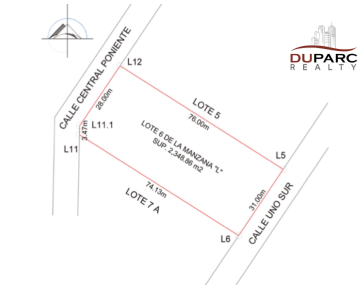

www.pinmx.com