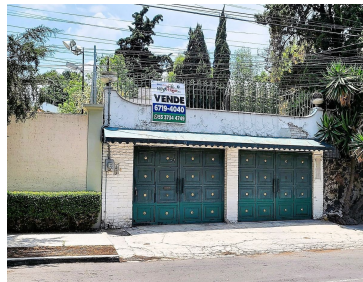

DATOS DEL VENDEDOR

Nombre: ventas.novahogar@gmail.com

Teléfono:5537344749

¡ENCONTRAMOS EL LUGAR PERFECTO PARA TI!

www.pinmx.com