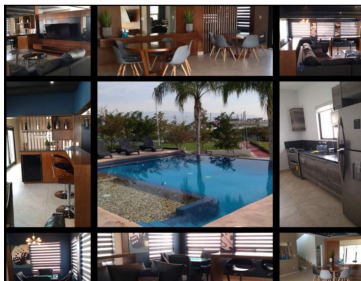

DATOS DEL VENDEDOR

Nombre: gracia.tophouse@gmail.com

Télefono:5281 2380 6161

¡ENCONTRAMOS EL LUGAR PERFECTO PARA TI!