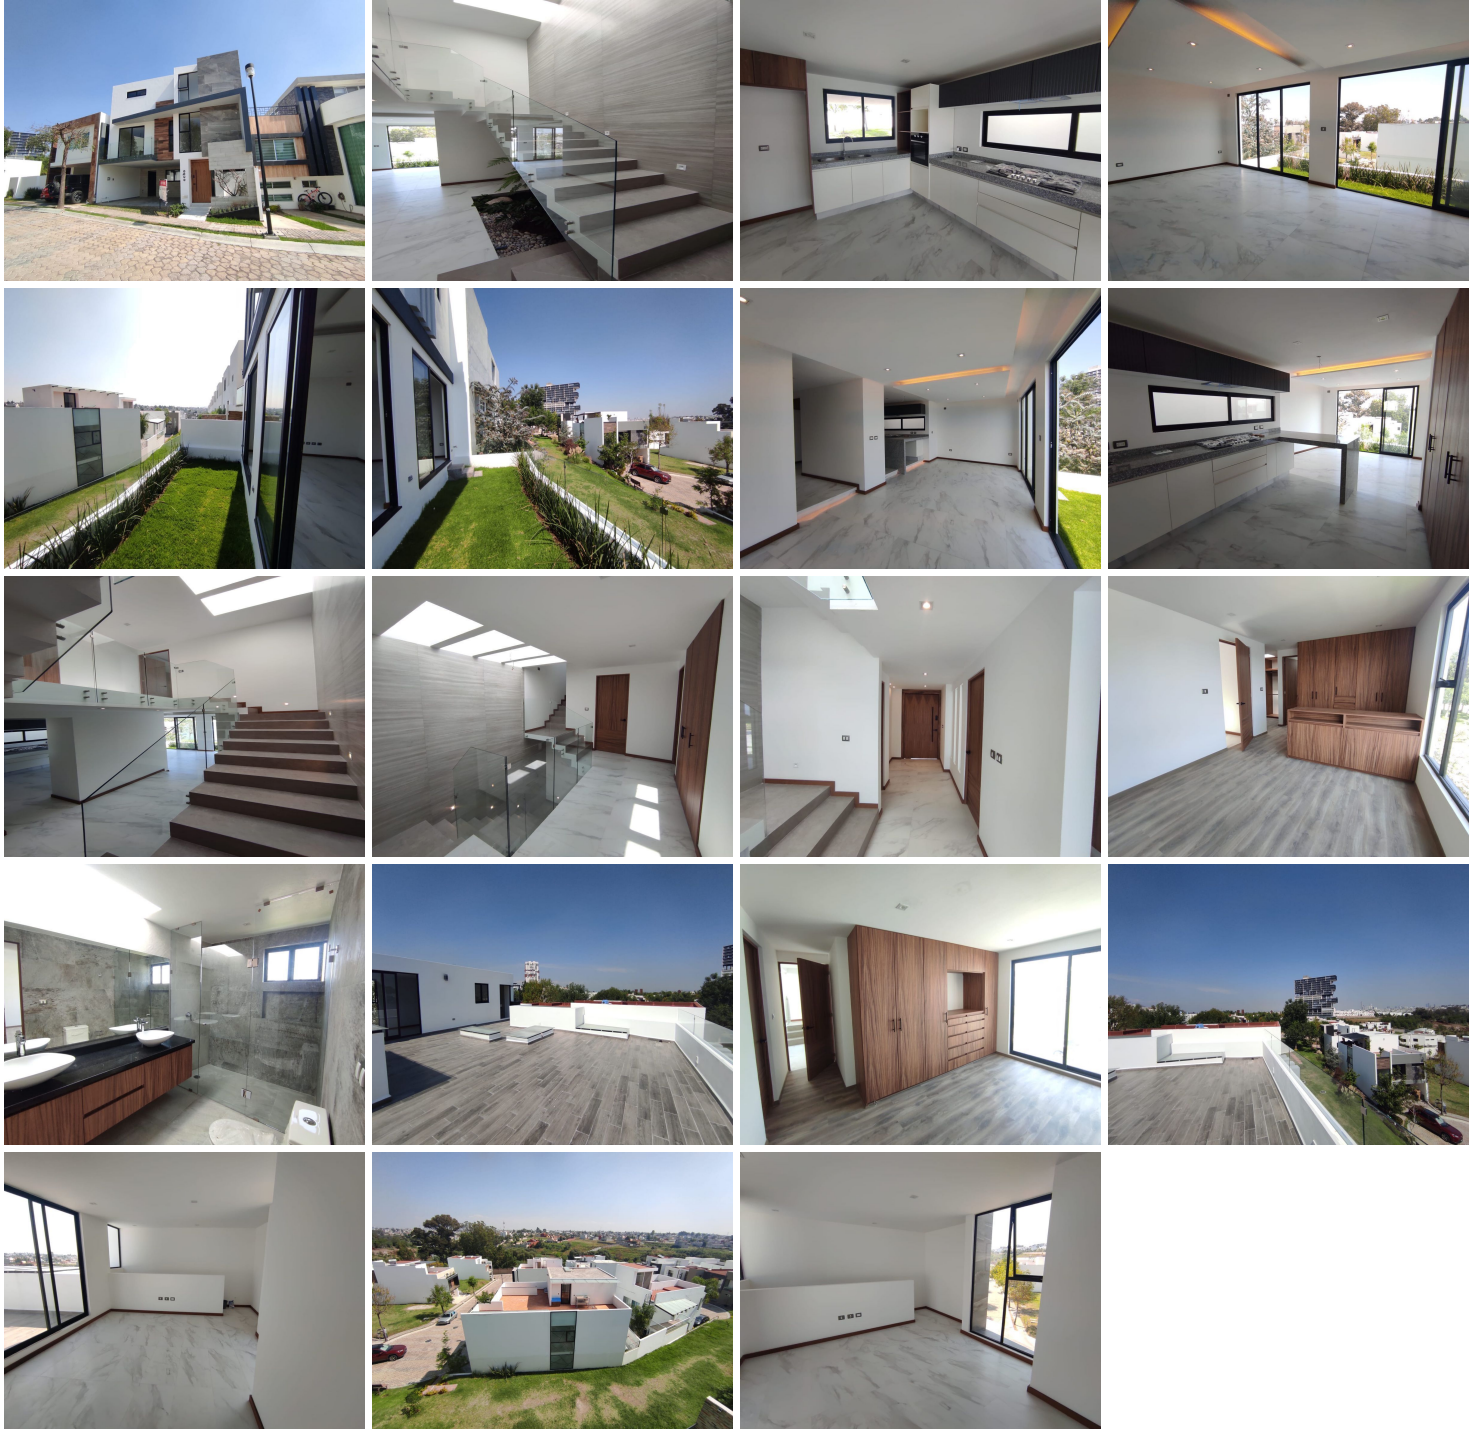

DATOS DEL VENDEDOR

Nombre: holuxrealestate@gmail.com

Télefono:2229187756

¡ENCONTRAMOS EL LUGAR PERFECTO PARA TI!

www.pinmx.com