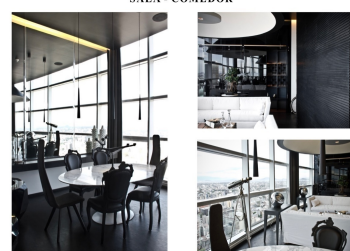

SALA - COMEDOR