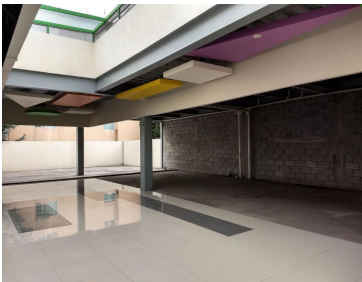

DATOS DEL VENDEDOR

Nombre: contacto@bandin.mx

Teléfono:5552900640

¡ENCONTRAMOS EL LUGAR PERFECTO PARA TI!

www.pinmx.com