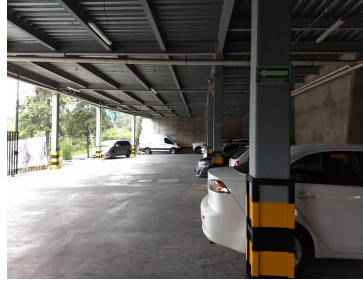

DATOS DEL VENDEDOR

Nombre: contacto@bandin.mx

Teléfono:5552900640

¡ENCONTRAMOS EL LUGAR PERFECTO PARA TI!

www.pinmx.com