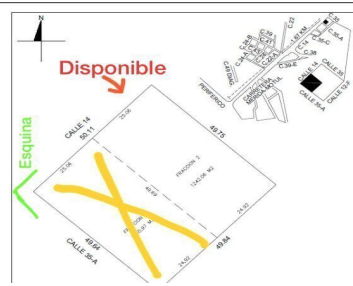

www.pinmx.com