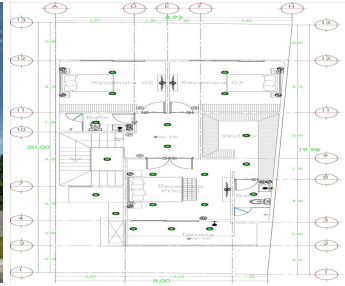

www.pinmx.com