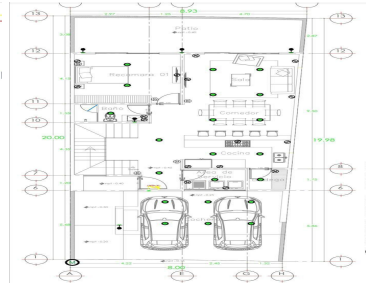

www.pinmx.com