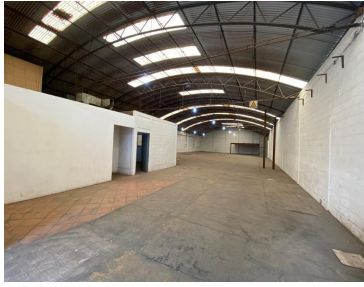

¡ENCONTRAMOS EL LUGAR PERFECTO PARA TI!

www.pinmx.com