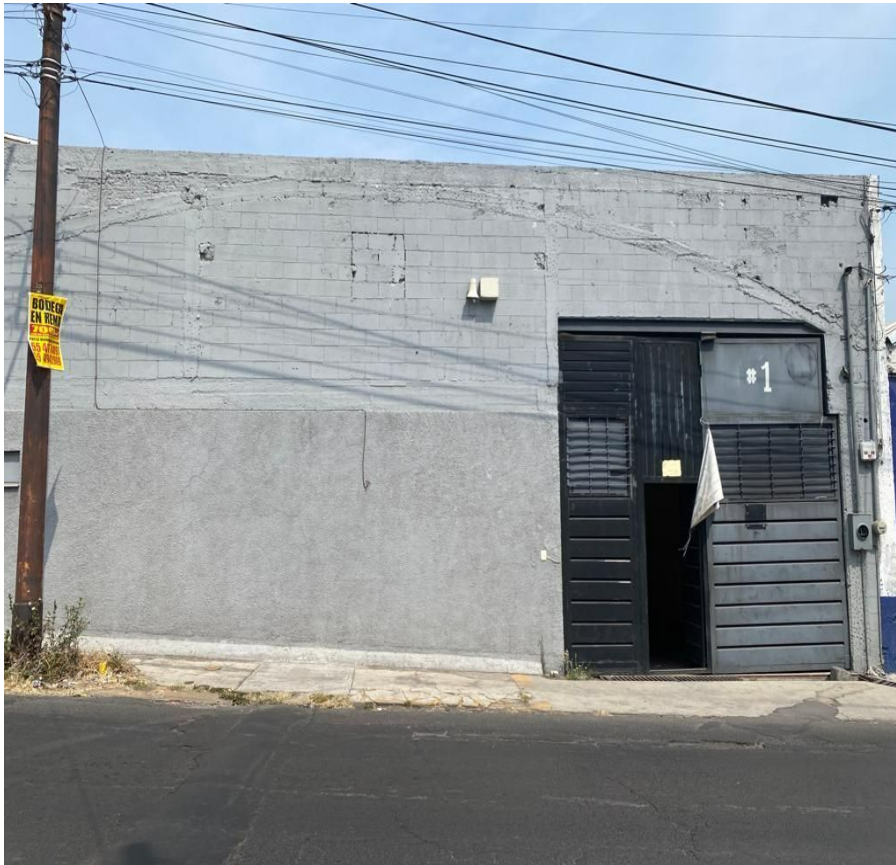

¡ENCONTRAMOS EL LUGAR PERFECTO PARA TI!

Código:  
25342

\$ 69,500.00 MXN

¡ENCONTRAMOS EL LUGAR PERFECTO PARA TI!

### Bodega en Renta, Tlalnepantla, 695 m2

Calle: Tule Col: Bellavista Puente de Vigas,  
Tlalnepantla de Baz, México

#### COMENTARIOS DEL VENDEDOR

Bodega con Oficinas en Tlalnepantla con excelente ubicación y acceso a vías de comunicación como Gustavo Baz. -Distribución- 530 m Bodega 165 m Oficinas 3 Oficinas Baño para empleados Vestidores 2 Regaderas Recepción o caja -Equipamiento- Nave techada con lámina Zintro y Pintro (transparente). Piso de concreto con resistencia de 20 t x m Altura 5 mts. Cisterna 10,000 lts. Luz monofásica 4 Cebollas para extracción de aire. -Alrededores- A 10 minutos de Periférico Norte, 5 Minutos de Gustavo Baz Negocios y Empresas - Requisitos- 1 Mes de Renta 1 Meses Deposito 1 Póliza Jurídica. EasyBroker ID: EB-MP8963