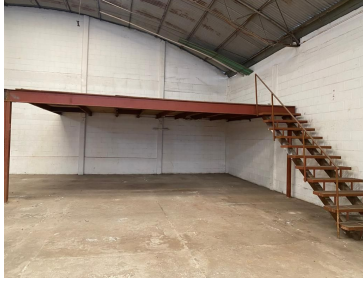

¡ENCONTRAMOS EL LUGAR PERFECTO PARA TI!

www.pinmx.com