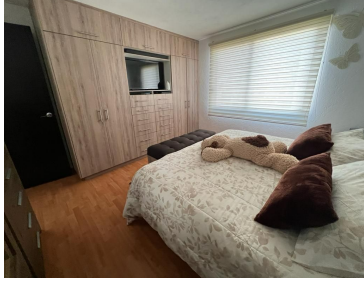

¡ENCONTRAMOS EL LUGAR PERFECTO PARA TI!

www.pinmx.com