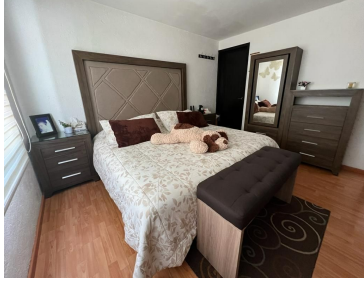

¡ENCONTRAMOS EL LUGAR PERFECTO PARA TI!

www.pinmx.com