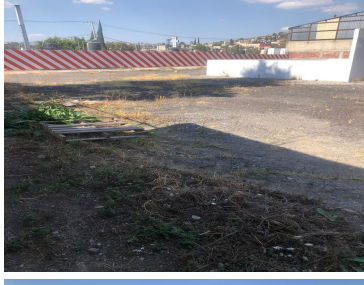

¡ENCONTRAMOS EL LUGAR PERFECTO PARA TI!

www.pinmx.com