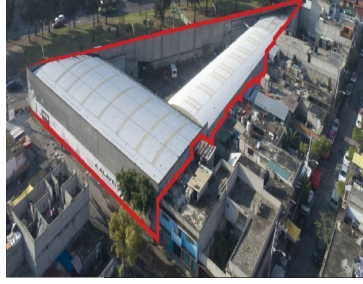

¡ENCONTRAMOS EL LUGAR PERFECTO PARA TI!

www.pinmx.com