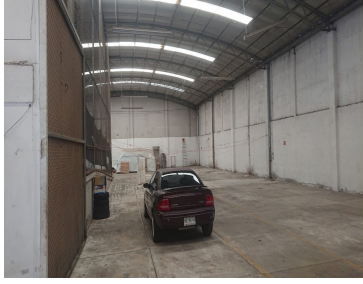

¡ENCONTRAMOS EL LUGAR PERFECTO PARA TI!

www.pinmx.com