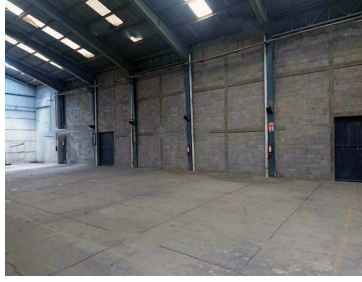

¡ENCONTRAMOS EL LUGAR PERFECTO PARA TI!

www.pinmx.com