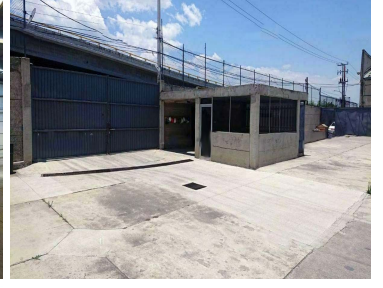

¡ENCONTRAMOS EL LUGAR PERFECTO PARA TI!

www.pinmx.com