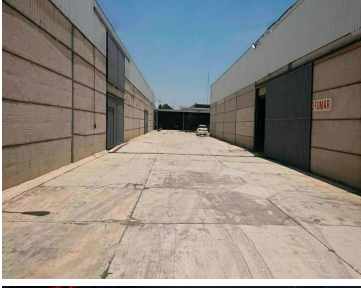

¡ENCONTRAMOS EL LUGAR PERFECTO PARA TI!

www.pinmx.com