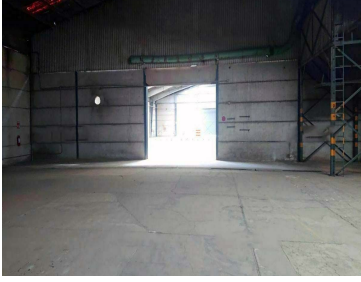

¡ENCONTRAMOS EL LUGAR PERFECTO PARA TI!

www.pinmx.com