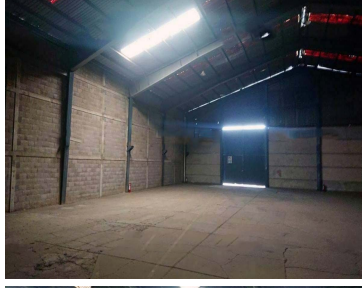

¡ENCONTRAMOS EL LUGAR PERFECTO PARA TI!

www.pinmx.com