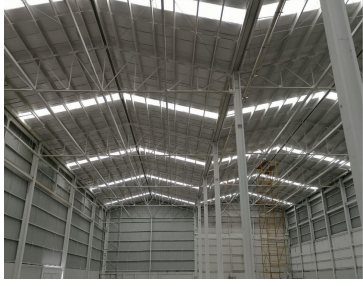

¡ENCONTRAMOS EL LUGAR PERFECTO PARA TI!

www.pinmx.com