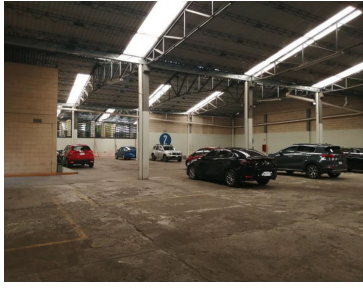

¡ENCONTRAMOS EL LUGAR PERFECTO PARA TI!

www.pinnmx.com