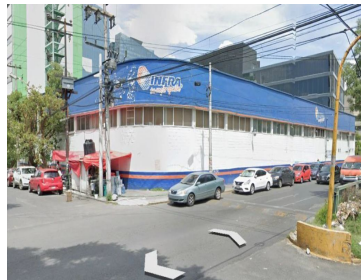

¡ENCONTRAMOS EL LUGAR PERFECTO PARA TI!

www.pinnmx.com