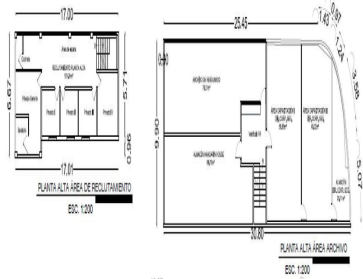

¡ENCONTRAMOS EL LUGAR PERFECTO PARA TI!

www.pinnmx.com