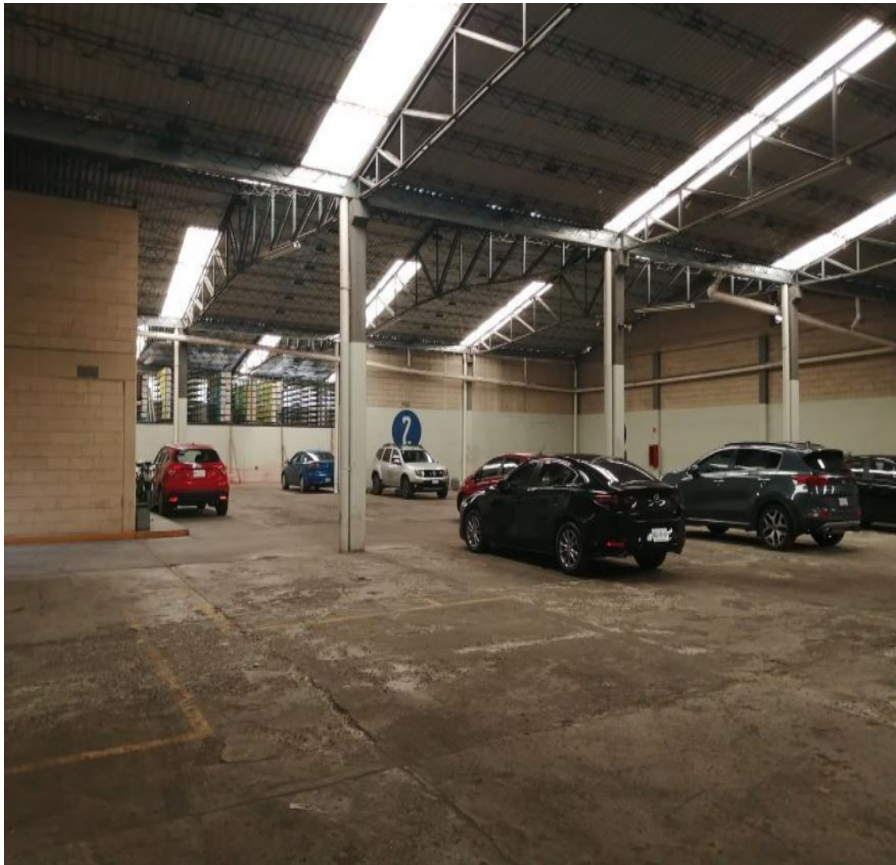

¡ENCONTRAMOS EL LUGAR PERFECTO PARA TI!

Código:
25274

\$ 315,572.00 MXN

¡ENCONTRAMOS EL LUGAR PERFECTO PARA TI!

Bodega - RENTA - El parque Naucalpan - 2,254 m2

Calle: Parque Chapultepec **Col:** El Parque,
Naucalpan de Juárez, México

COMENTARIOS DEL VENDEDOR

Superficie de Construcción: 2,254 m2 Superficie de Terreno: 1,734 m2 - Mezzanine: 540 m2 - Bodega : 1,727 m2 - Oficinas: 527 m2 Cuenta con: - Caseta de Vigilancia - Estacionamiento 50 cajones. - oficinas - Sanitarios y vestidores. - Altura: 7.5 m - Resistencia del piso de 5 ton x m2 - Entradas para trailer. Precio: 140 pesos x m2 + iva. EasyBroker ID: EB-IL8144