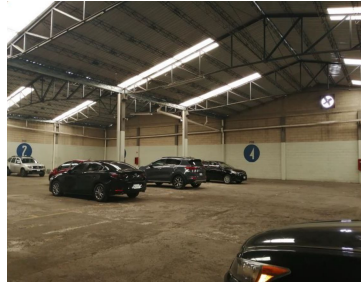

¡ENCONTRAMOS EL LUGAR PERFECTO PARA TI!

www.pinnmx.com