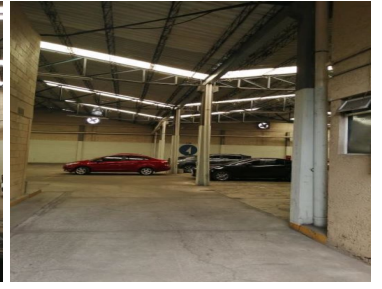

¡ENCONTRAMOS EL LUGAR PERFECTO PARA TI!

www.pinnmx.com