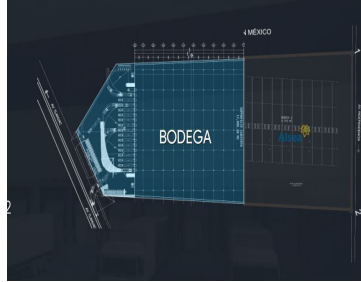

¡ENCONTRAMOS EL LUGAR PERFECTO PARA TI!

www.pinmx.com