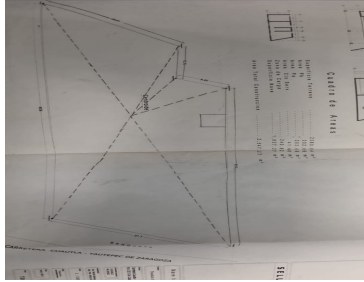

¡ENCONTRAMOS EL LUGAR PERFECTO PARA TI!

Código:
25260

\$ 130,000.00 MXN

¡ENCONTRAMOS EL LUGAR PERFECTO PARA TI!

Bodega - Cuernavaca - Cuautla - 2,280 m2
Calle: Cuernavaca Cuautla **Col:** Hacienda Cocoyoc,
Yautepec, Morelos

COMENTARIOS DEL VENDEDOR

Terreno: 2,280 m2 Oficinas: 445 en dos niveles. Zona de carga: 240 m2 Bodega: 1,837 m2 Total: 2,547 m2 • Piso: Alta resistencia • Muros: Tilt Up / Block y Lámina • Techumbre: Metal Sheet/Lámina KR-18 • Altura: 8.5 m • Rampas: Entrada para trailer • Patio: Al frente • Estacionamientos: Al frente, 6 cajones para vehículos particulares • Instalación eléctrica: Trifasica. EasyBroker ID: EB-LM3379

 0  0   2547.00  6 

DATOS DEL VENDEDOR

Nombre: a.valentino.industrial@gmail.com

Télefono:5510819961

¡ENCONTRAMOS EL LUGAR PERFECTO PARA TI!

www.pinmx.com