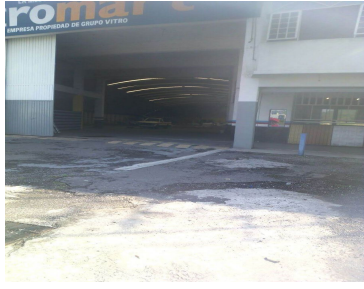

¡ENCONTRAMOS EL LUGAR PERFECTO PARA TI!

www.pinmx.com