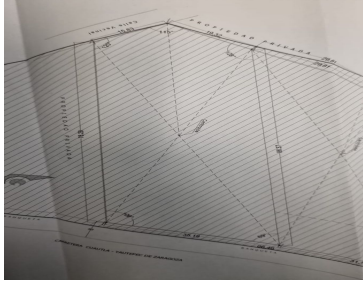

¡ENCONTRAMOS EL LUGAR PERFECTO PARA TI!

www.pinmx.com