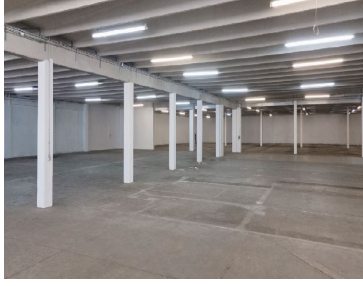

¡ENCONTRAMOS EL LUGAR PERFECTO PARA TI!

BODEGA 7 3,000 m²