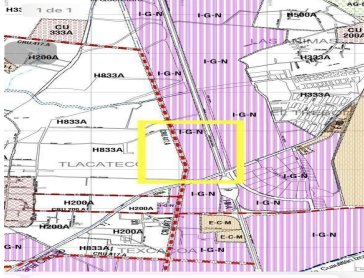

¡ENCONTRAMOS EL LUGAR PERFECTO PARA TI!

www.pinmx.com