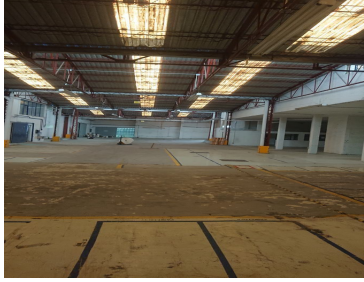

¡ENCONTRAMOS EL LUGAR PERFECTO PARA TI!

www.pinmx.com