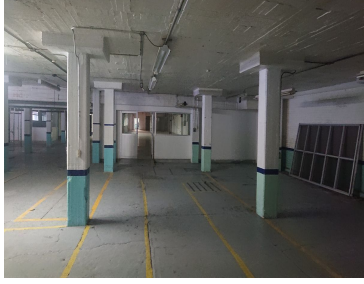

¡ENCONTRAMOS EL LUGAR PERFECTO PARA TI!

www.pinmx.com