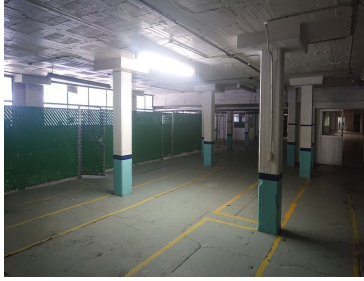

¡ENCONTRAMOS EL LUGAR PERFECTO PARA TI!

www.pinmx.com