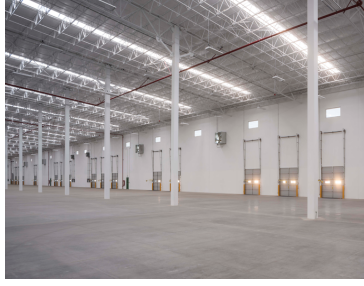

¡ENCONTRAMOS EL LUGAR PERFECTO PARA TI!

www.pinnmx.com